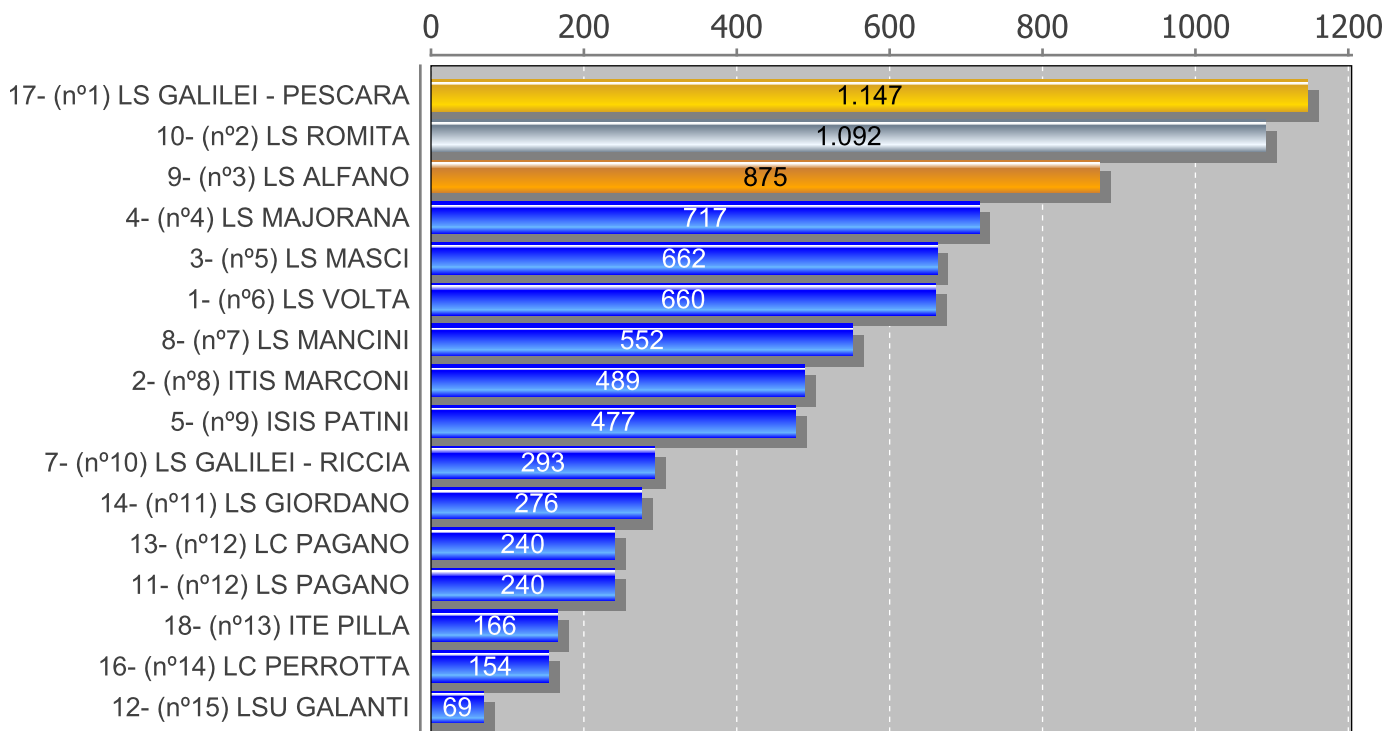

Gara 8 marzo 2019

Classifica squadre

Squadre

SQ...	1- ...	2- ...	3- A...	4- L...	5- L...	6- ...	7- ...	8- L...	9- A...	10- ...	11- ...	12- ...	13- ...	14- ...	15- ...	16- ...	17- ...	18- ...	19- ...	20- ...	21- ...	22- ...	23- ...	24- ...
1- ...		1err	1err			2err		1err		1err			2err					1err						
2- I...								1err	2err									1err						
3- ...		1err																						
4- ...				1err	1err	3err		1err			2err										1err			
5- I...										1err														
7- ...		1err					2err			2err									2err					
8- ...				3err		3err	3err	3err	1err															
9- ...							2err		1err	1err								1err	1err					
10- ...	1err		1err			2err																		
11- ...																								
12- ...		1err	2err				2err						2err					2err	3err					
13- ...																								
14- ...	1err		3err	1err			5err												3err	3err				
16- ...										2err														
17- ...		1err					2err			1err					2err									
18- ...		1err	2err			2err	4err			2err									3err					

Posizione	Nome squadra	Punteggio
1	LS GALILEI - PESCARA (squadra 17 - GALILEI - PESCARA)	1147
2	LS ROMITA (squadra 10 - ROMITA - CAMPOBASSO)	1092
3	LS ALFANO (squadra 9 - ALFANO - TERMOLI)	875
4	LS MAJORANA (squadra 4 - MAJORANA - ISERNIA)	717
5	LS MASCI (squadra 3 - MASCI - CHIETI)	662
6	LS VOLTA (squadra 1 - Volta - FOGGIA)	660
7	LS MANCINI (squadra 8 - MANCINI - AVELLINO)	552
8	ITIS MARCONI (squadra 2 - MARCONI - CAMPOBASSO)	489
9	ISIS PATINI (squadra 5 - PATINI- CASTEL DI SANGRO)	477
10	LS GALILEI - RICCIA (squadra 7 - LS GALILEI - RICCIA)	293
11	LS GIORDANO (squadra 14 - GIORDANO- VENAFRO)	276
12	LC PAGANO (squadra 13 - LC PAGANO - Campobasso)	240
12	LS PAGANO (squadra 11 - LS PAGANO - Campobasso)	240
13	ITE PILLA (squadra 18 - PILLA - CAMPOBASSO)	166
14	LC PERROTTA (squadra 16 - IIS ALFANO - TERMOLI)	154
15	LSU GALANTI (squadra 12 - GALANTI - CAMPOBASSO)	69